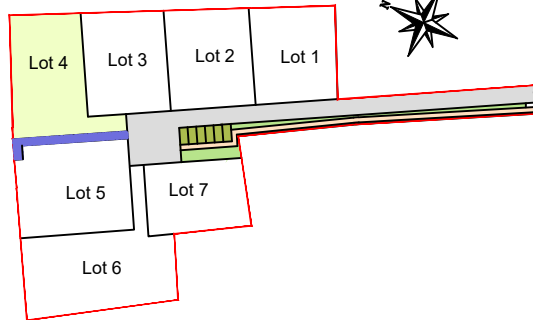

Lotissement "Les Jardins de Cleo"

ANNEXE

Lot N° 4 : superficie de 2825 m²
Vente à

Département du Tarn-et-Garonne
Commune de Bressols
Section : ZT 144/238/242

PA n°82025 21 T0004

Plan de vente - échelle 1/500

Plan de masse

Sans échelle

Lot

Signature et date de l'acquéreur

Format A4

Nota :

- La position des coffrets et regards de branchement est donnée à titre indicatif, elle est susceptible d'être modifiée en fonction de contraintes techniques et/ou administratives.
- Le niveau altimétrique des futures constructions devra être adapté à la profondeur des regards individuels d'assainissement d'eaux pluviales et des eaux usées.
- Les cotations et superficies ne seront définitives qu'après bornage du Géomètre-Expert.

Légende :			
	Lot		Regard eaux pluviales
	Voirie enrobé		Regard eaux usées
	Zone agricole		Borne OGE nouvelle
	Zone constructible		Regard telecom
	Accès au lot		Compteur d'eau
			Borne OGE existante
			Coffret électrique
			Servitude canalisation